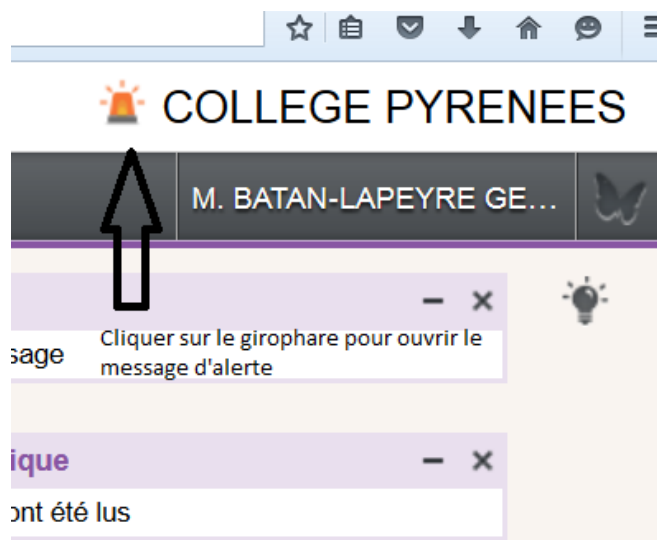

PPMS : Plan Particulier de Mise en Sûreté

INFORMATION A TOUT LE PERSONNEL

Dans le cadre des mesures mises en place par le plan Vigipirate préconisant une mise en sûreté des élèves et des personnels du collège, un **exercice type PPMS (Vigilance attentat)** aura lieu le **Lundi 05 Décembre 2016 à 9 h 15**. A cette occasion, les élèves seront informés des risques possibles et sensibilisés aux attitudes à adopter en cas d'attentat.

INTRUSION D'UNE PERSONNE CAGOLEE **QUI TIRE DES COUPS DE FEU A LA HAUTEUR DES ATELIERS DE** **TECHNOLOGIE** **LE LUNDI 05 DECEMBRE 2016 A 9H15**

Afin de simuler cet exercice, l'**ALERTE ATTENTAT** sera déclenchée par une sonnerie.

Une fois la sonnerie entendue, les professeurs demandent à leurs élèves de rester en salle de classe dans le plus grand silence **puis ils se connectent à Pronote pour connaître la consigne à adopter** **soit confinement silencieux soit évacuation silencieuse.**